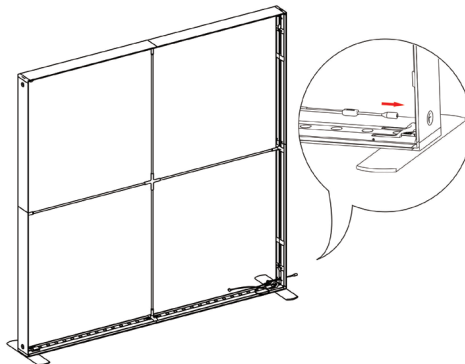

# SEGO CONFIGURATION G

SEGO MODULAR LIGHTBOX DISPLAY

PRODUCT CODE:SEGO-G-15x10G

12

13

14

15