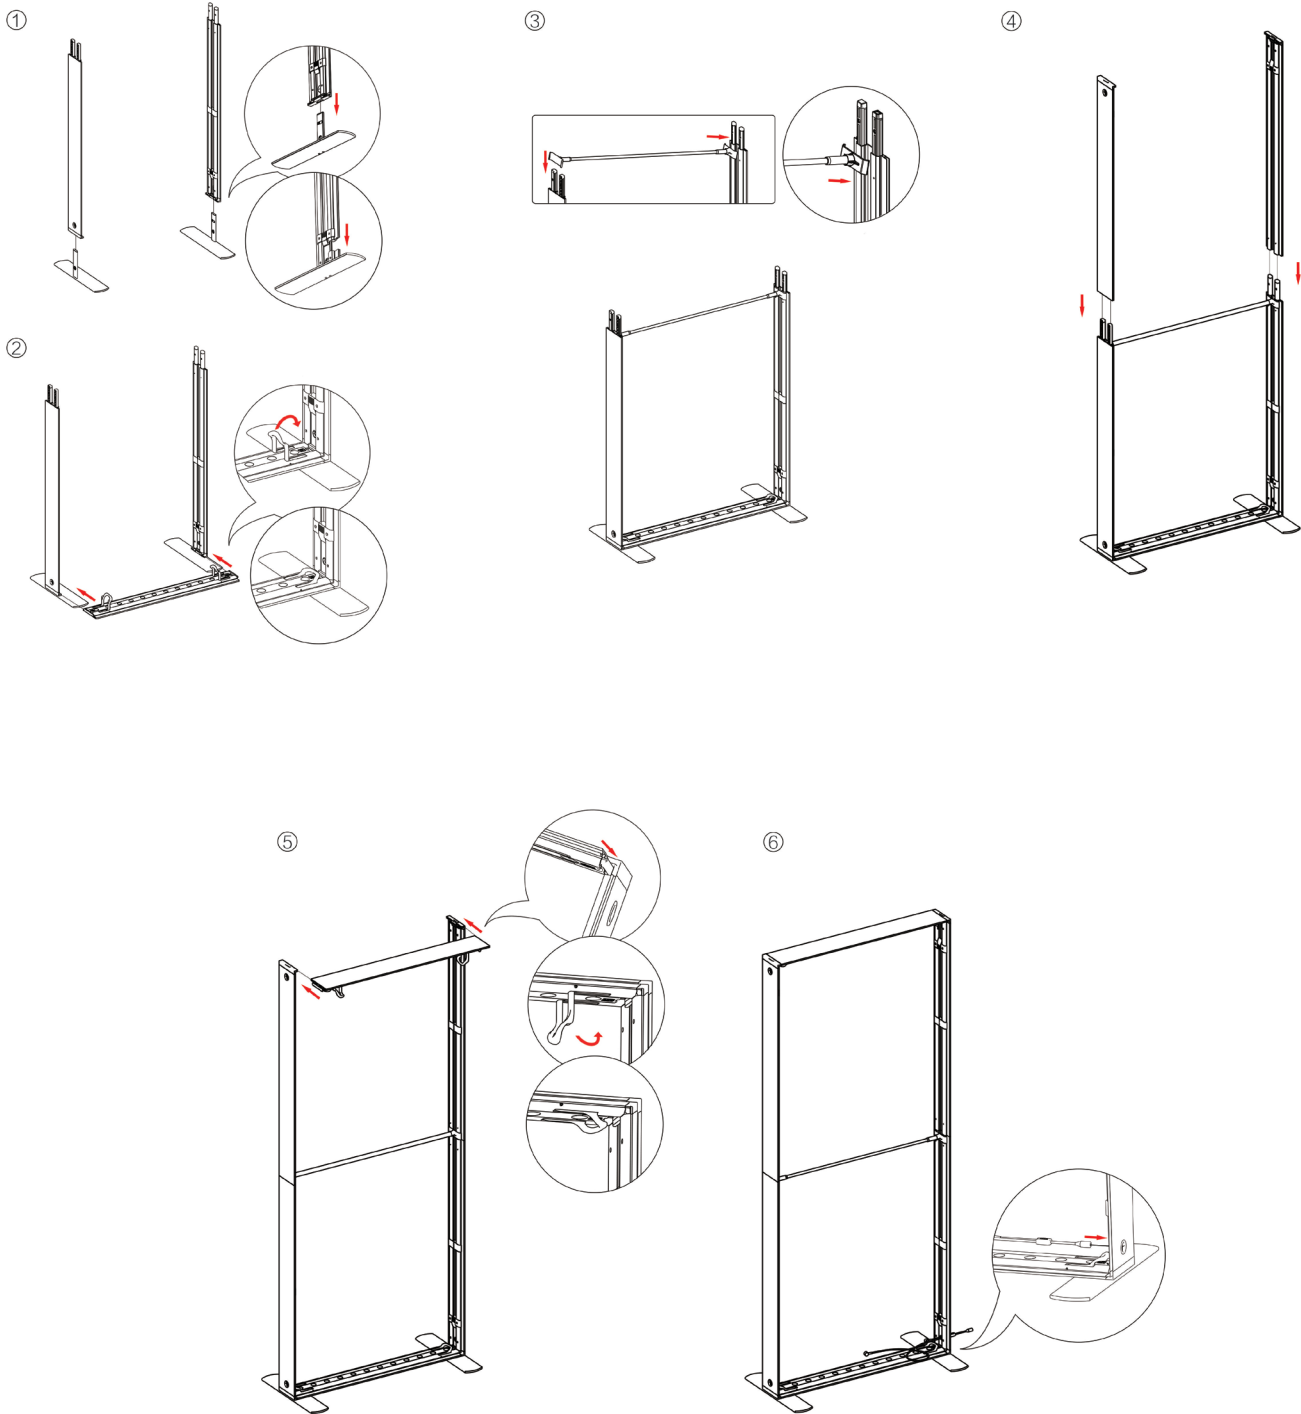

SEGO CONFIGURATION G

SEGO MODULAR LIGHTBOX DISPLAY
PRODUCT CODE:SEGO-G-15x10G

SEGO 100X225 FRAME ASSEMBLY