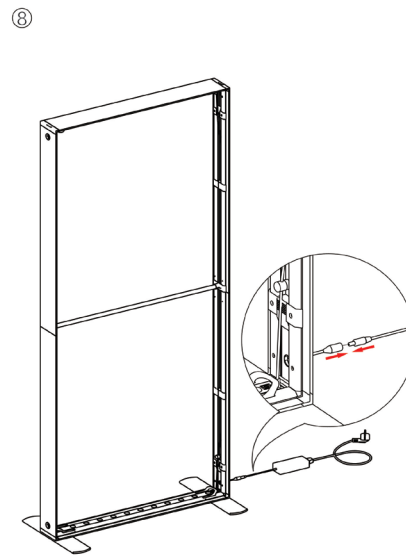

SEGO CONFIGURATION G

SEGO MODULAR LIGHTBOX DISPLAY

PRODUCT CODE:SEGO-G-15x10G