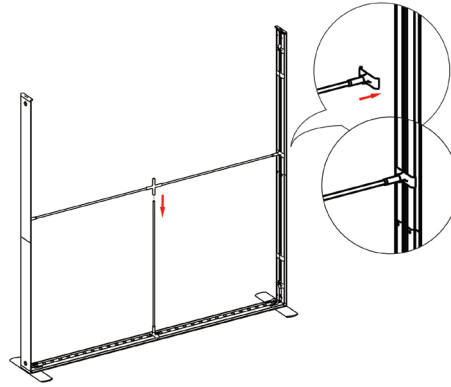

# SEGO CONFIGURATION G

SEGO MODULAR LIGHTBOX DISPLAY

PRODUCT CODE:SEGO-G-15x10G

⑧

⑨

⑩

⑪