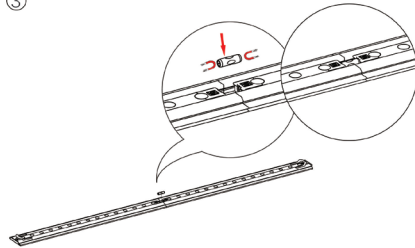

SEGO CONFIGURATION G

SEGO MODULAR LIGHTBOX DISPLAY
PRODUCT CODE:SEGO-G-15x10G

SET UP INSTRUCTIONS SEGO 200X225 FRAME ASSEMBLY

①

③