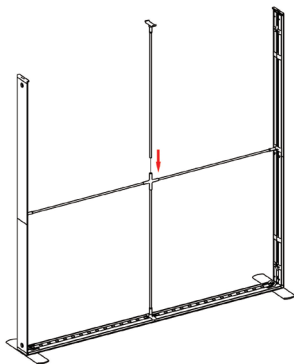

# SEGO CONFIGURATION G

SEGO MODULAR LIGHTBOX DISPLAY

PRODUCT CODE:SEGO-G-15x10G

⑧

⑨

⑩

⑪