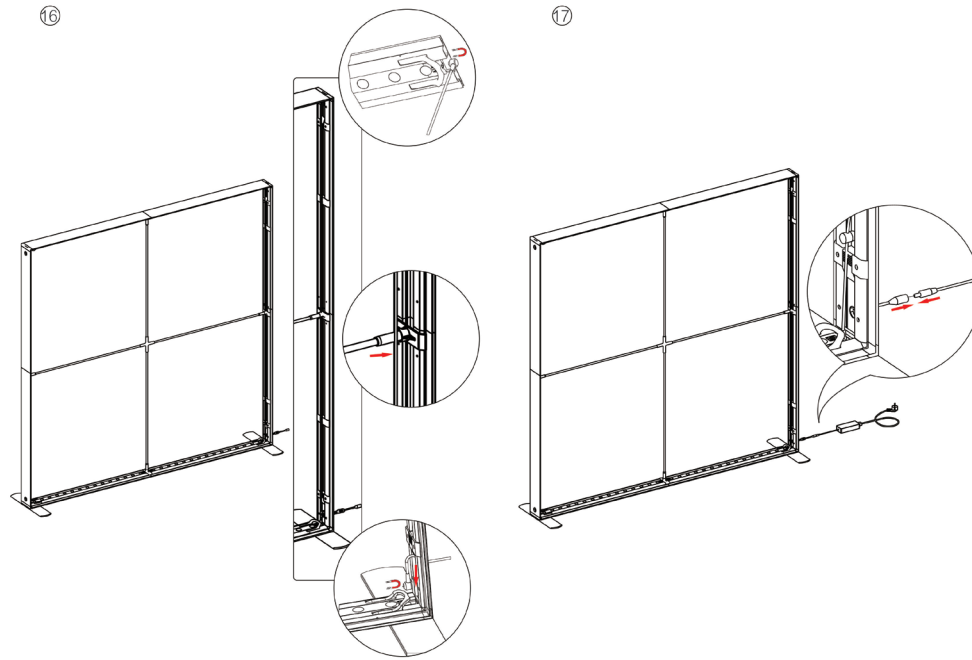

# SEGO CONFIGURATION G

SEGO MODULAR LIGHTBOX DISPLAY

PRODUCT CODE:SEGO-G-15x10G

12

13

14

15

# SEGO CONFIGURATION G

SEGO MODULAR LIGHTBOX DISPLAY

PRODUCT CODE:SEGO-G-15x10G