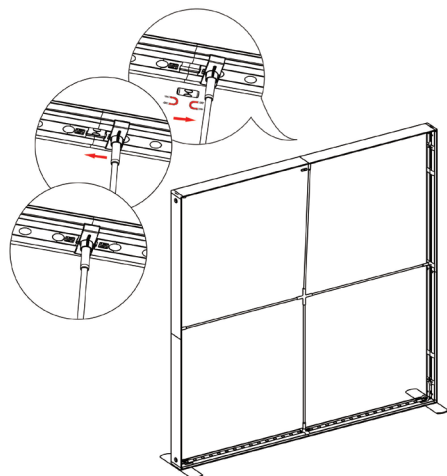

# SEGO CONFIGURATION G

SEGO MODULAR LIGHTBOX DISPLAY

PRODUCT CODE:SEGO-G-15x10G

12

13

14

15

# SEGO CONFIGURATION G

SEGO MODULAR LIGHTBOX DISPLAY

PRODUCT CODE:SEGO-G-15x10G