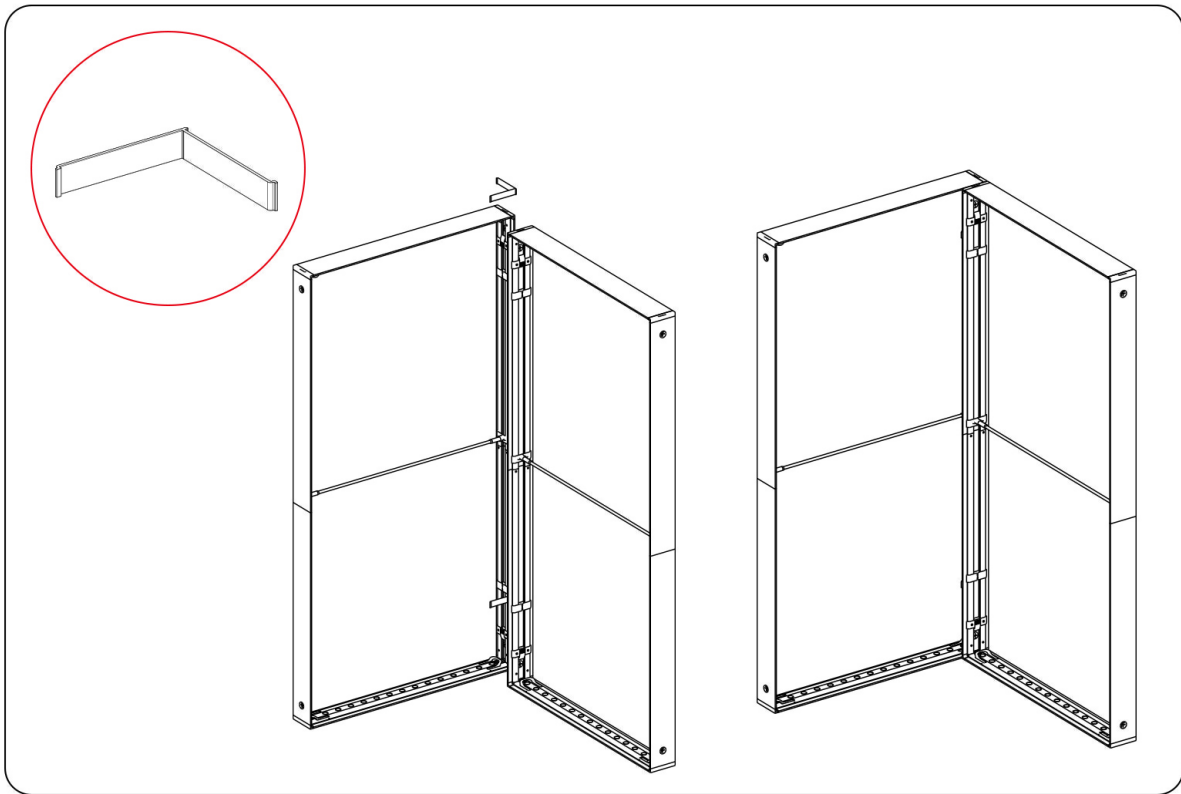

SEGO CONFIGURATION G

SEGO MODULAR LIGHTBOX DISPLAY
PRODUCT CODE:SEGO-G-15x10G

FRAME CONNECTION