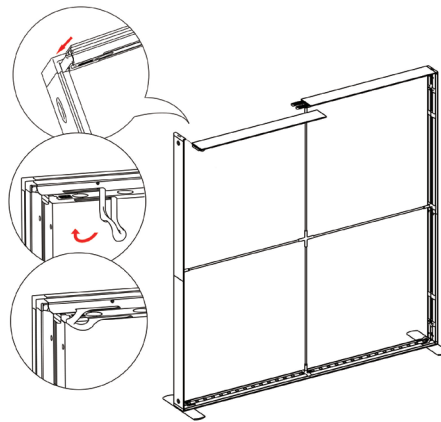

# SEGO CONFIGURATION G

SEGO MODULAR LIGHTBOX DISPLAY

PRODUCT CODE:SEGO-G-15x10G

12

13

14

15