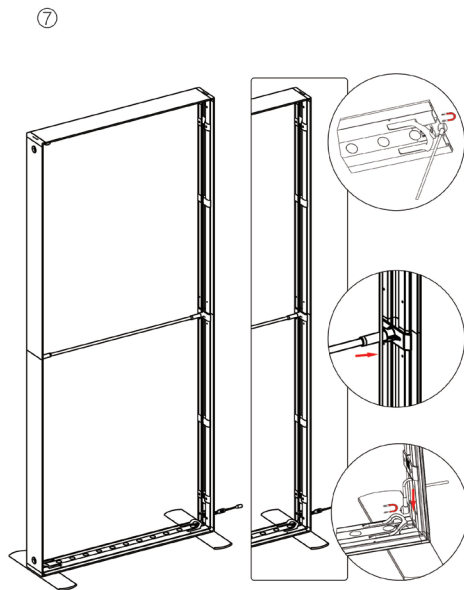

SEGO CONFIGURATION G

SEGO MODULAR LIGHTBOX DISPLAY

PRODUCT CODE:SEGO-G-15x10G