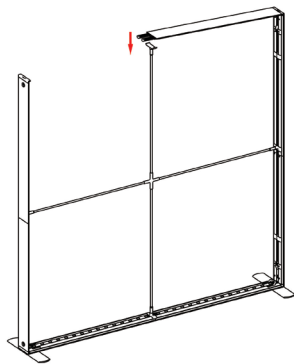

SEGO CONFIGURATION G

SEGO MODULAR LIGHTBOX DISPLAY

PRODUCT CODE:SEGO-G-15x10G

12