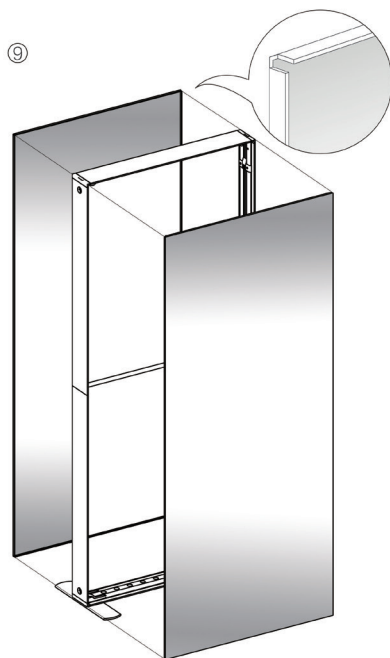

SEGO CONFIGURATION G

SEGO MODULAR LIGHTBOX DISPLAY

PRODUCT CODE:SEGO-G-15x10G