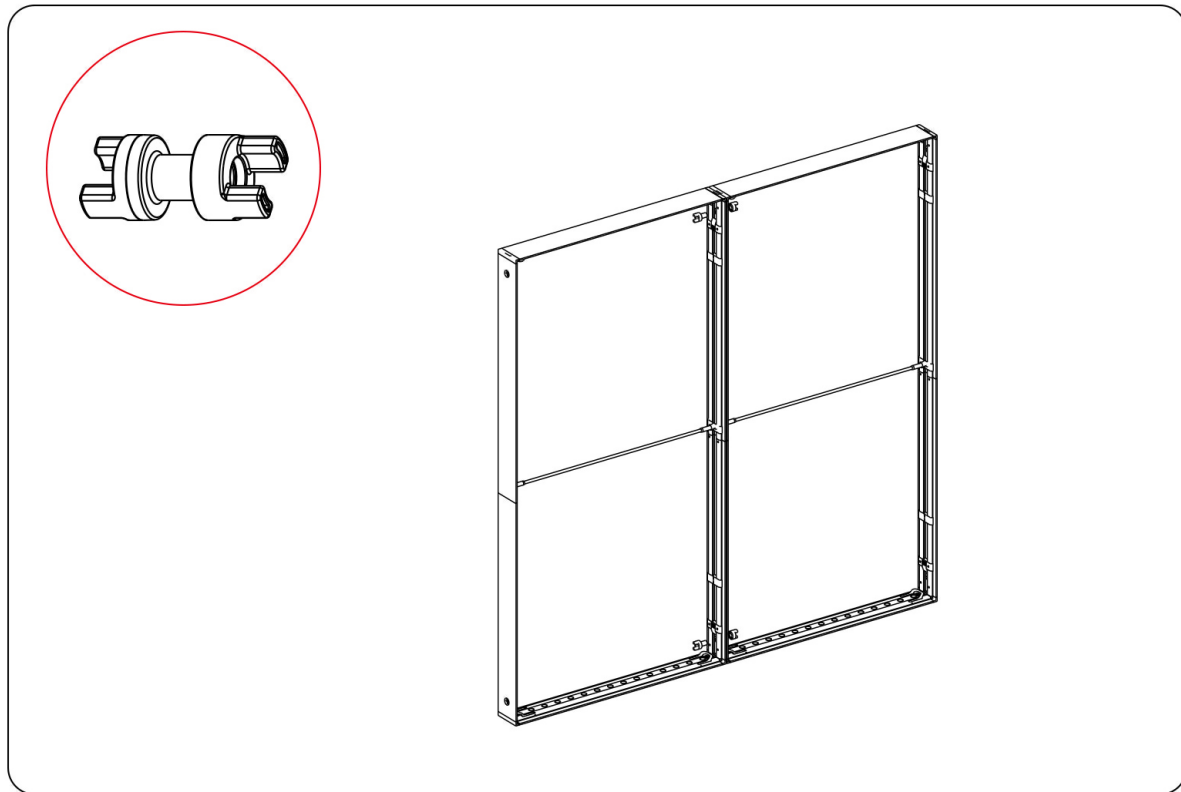

SEGO CONFIGURATION G

SEGO MODULAR LIGHTBOX DISPLAY
PRODUCT CODE:SEGO-G-15x10G

FRAME CONNECTION