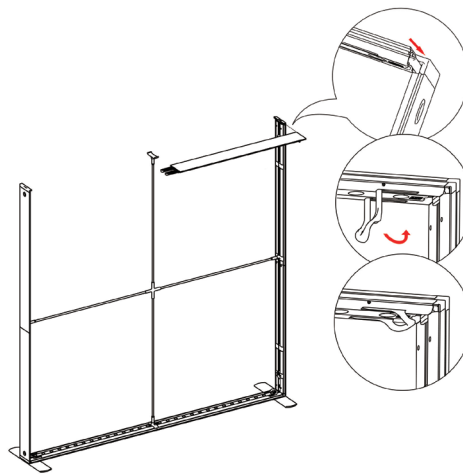

# SEGO CONFIGURATION G

SEGO MODULAR LIGHTBOX DISPLAY

PRODUCT CODE:SEGO-G-15x10G

⑧

⑨

⑩

⑪